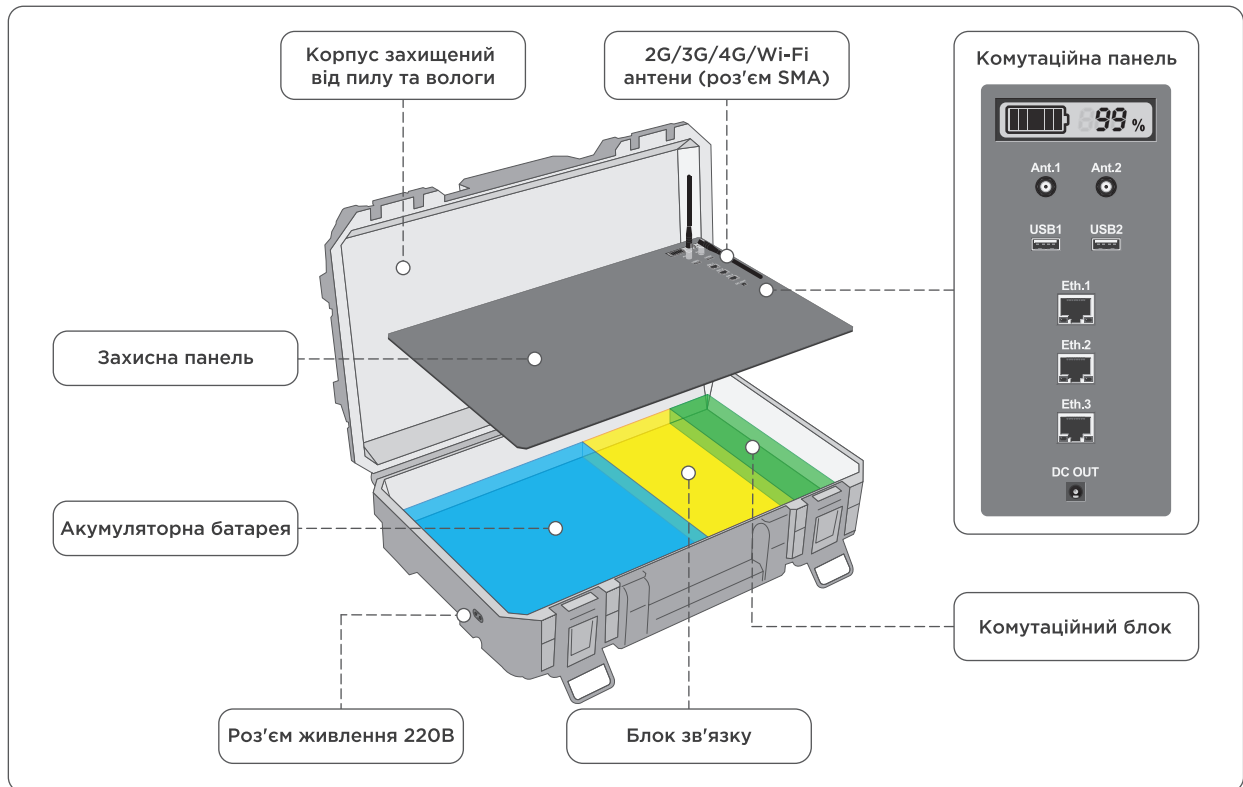

Головним призначенням пересувного комплексу Pilgrim є організація **автономного та надійного підключення користувачів до корпоративних мереж** та мережі Інтернет. Для реалізації цієї функції маршрутизатор комплексу може бути обладнаний двома незалежними 2G/3G/4G - модемами з можливістю поділу наявних каналів передачі даних на основний та резервний або одним модемом та модулем Wi-Fi. Окрім бездротового підключення, Pilgrim обладнано трьома портами Gigabit Ethernet, що дає змогу підключати комплекс до мережі у разі наявності дротового зв'язку або використовувати порти для забезпечення зв'язком інших пристроїв. Налаштування та поділ на основний і резервні канали зв'язку здійснюється в залежності від потреб замовника на етапі узгодження технічних характеристик комплексу.

Комплекс Pilgrim являє собою жорсткий пластиковий кейс захищений від пилу та вологи розміром 35x56,4x16,5 см з відокремленим, від основного об'єму захисною панеллю, службовим відділенням. Основний об'єм Pilgrim дозволяє вільно розмістити до двох стандартних 15.6-дюймових портативних персональних комп'ютерів, сканер та портативний комп'ютер або інше вимірювальне чи комунікаційне обладнання. Службове відділення комплексу розміщено у нижній частині кейсу та призначене для розміщення акумуляторної батареї, VPN-маршрутизатора та комутаційного блоку. Комутаційна панель комплексу містить дисплей індикації рівня заряду акумуляторної батареї, роз'єми для підключення SMA-антен, три порти Gigabit Ethernet, USB-роз'єми та роз'єм 12-24В постійного струму для заряджання або живлення портативних, або інших низьковольтних пристроїв чи обладнання. Ємність акумуляторної батареї, кількість USB-портів, напруга та тип роз'єму живлення оговорюється на етапі узгодження технічних характеристик комплексу.